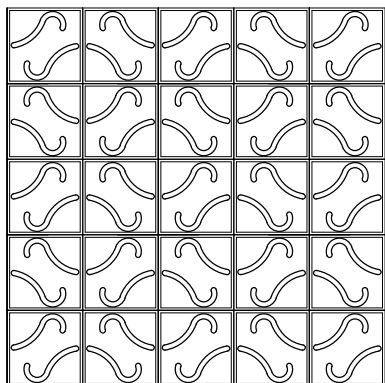

## 参考図

幾何学模様の定型ブロックを繰り返し配置することで、オリエンタルな壁面テクスチャーを生み出すアート・デコールの新シリーズです。

EPS基材を硬質ウレタンでコーティングしており、内外装共にご使用いただけます。

※AB-3

※上記製品のほか、御希望にあわせ多様な形状を特注制作できますので、お気軽にご相談下さい。

Type	サイズ (参考)	参考価格
AB-1~5	H300 x W300 x D40	17,000円/㎡
AB-6~10	H300 x W300 x D40	15,000円/㎡

AB-1

AB-2

AB-3

AB-4

AB-5

AB-6

AB-7

AB-8

AB-9

AB-10

※無塗装品。仕上塗装は取付後、現場にてお願いします(水性弾性塗料をご使用下さい)。

※アート・ブロックは必ずしも1ブロック(300x300)単位での販売、取付ではありません。設計図面受領後、取付面の寸法、施工効率を考え最適なユニットあたりのブロック数をご相談させていただきます。

※幾何学模様の模様厚について、硬質ウレタンコーティングを施す都合上、模様の細かさによって模様厚を決定致します。上記は概ね10mm~20mmの模様厚を想定していますが、それ以上の厚みをご要望の場合、1ブロック(300x300)で表す模様を4ブロック(600x600)で表すようご提案させていただきます。