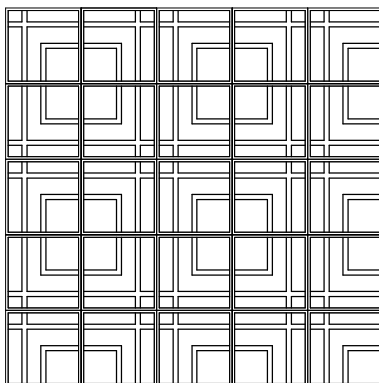

## 参考図

幾何学模様の定型ブロックを繰り返し配置することで、オリエンタルな壁面テクスチャーを生み出すアート・デコールの新シリーズです。

EPS基材を硬質ウレタンでコーティングしており、内外装共にご使用いただけます。

※AB-3

※上記製品のほか、御希望にあわせ多様な形状を特注制作できますので、お気軽にご相談下さい。

Type	サイズ (参考)	参考価格
AB-1~5	H300 x W300 x D40	17,000円/㎡
AB-6~10	H300 x W300 x D40	15,000円/㎡

AB-1

AB-2

AB-3

AB-4

AB-5

AB-6

AB-7

AB-8

AB-9

AB-10

※無塗装品。仕上塗装は取付後、現場にてお願いします(水性弾性塗料をご使用下さい)。

※アート・ブロックは必ずしも1ブロック(300x300)単位での販売、取付ではありません。設計図面受領後、取付面の寸法、施工効率を考え最適なユニットあたりのブロック数をご相談させていただきます。

※幾何学模様の模様厚について、硬質ウレタンコーティングを施す都合上、模様の細かさによって模様厚を決定致します。上記は概ね10mm~20mmの模様厚を想定していますが、それ以上の厚みをご要望の場合、1ブロック(300x300)で表す模様を4ブロック(600x600)で表すようご提案させていただきます。