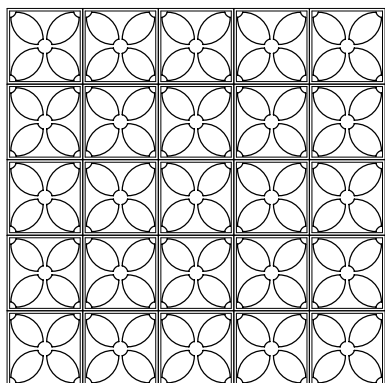

## 参考図

幾何学模様の定型ブロックを繰り返し配置することで、オリエンタルな壁面テクスチャーを生み出すアート・デコールの新シリーズです。

EPS基材を硬質ウレタンでコーティングしており、内外装共にご使用いただけます。

※AB-3

※上記製品のほか、御希望にあわせ多様な形状を特注制作できますので、お気軽にご相談下さい。

Type	サイズ (参考)	参考価格
AB-1~5	H300 x W300 x D40	17,000円/㎡
AB-6~10	H300 x W300 x D40	15,000円/㎡

AB-1

AB-2

AB-3

AB-4

AB-5

AB-6

AB-7

AB-8