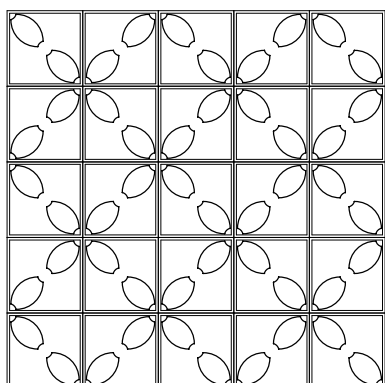

## 参考図

幾何学模様の定型ブロックを繰り返し配置することで、オリエンタルな壁面テクスチャーを生み出すアート・デコールの新シリーズです。

EPS基材を硬質ウレタンでコーティングしており、内外装共にご使用いただけます。

※AB-3

※上記製品のほか、御希望にあわせ多様な形状を特注制作できますので、お気軽にご相談下さい。

Type	サイズ (参考)	参考価格
AB-1~5	H300 x W300 x D40	17,000円/㎡
AB-6~10	H300 x W300 x D40	15,000円/㎡

AB-1

AB-2

AB-3

AB-4

AB-5

AB-6

AB-7

AB-8

AB-9

AB-10

※無塗装品。仕上塗装は取付後、現場にてお願いします(水性弾性塗料をご使用下さい)。

※アート・ブロックは必ずしも1ブロック(300x300)単位での販売、取付ではありません。設計図面受領後、取付面の寸法、施工効率を考え最適なユニットあたりのブロック数をご相談させていただきます。

※幾何学模様の模様厚について、硬質ウレタンコーティングを施す都合上、模様の細かさによって模様厚を決定致します。上記は概ね10mm~20mmの模様厚を想定していますが、それ以上の厚みをご要望の場合、1ブロック(300x300)で表す模様を4ブロック(600x600)で表すようご提案させていただきます。