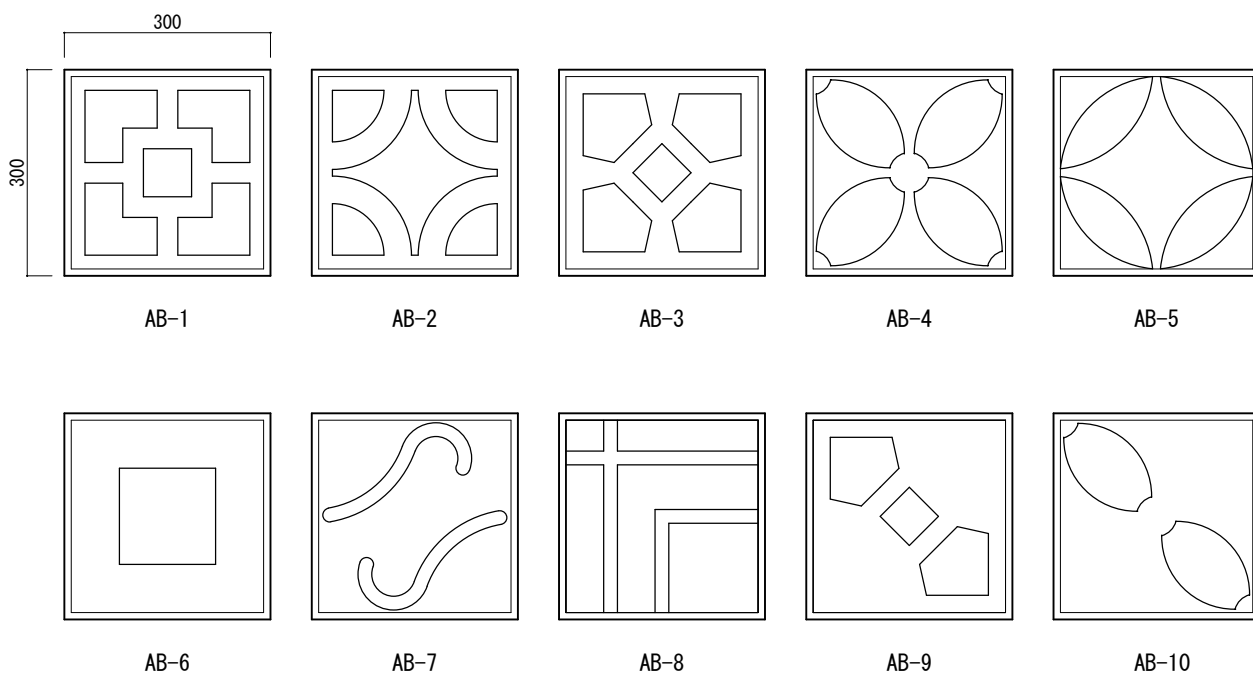

# アート・ブロック

## 参考図

幾何学模様の定型ブロックを繰り返し配置することで、オリエンタルな壁面テクスチャーを生み出すアート・デコールの新シリーズです。

EPS基材を硬質ウレタンでコーティングしており、内外装共にご使用いただけます。

※AB-3

※上記製品のほか、御希望にあわせ多様な形状を特注制作できますので、お気軽にご相談下さい。

Type	サイズ (参考)	参考価格
AB-1~5	H300 x W300 x D40	17,000円/㎡
AB-6~10	H300 x W300 x D40	15,000円/㎡

AB-9

AB-10

※無塗装品。仕上塗装は取付後、現場にてお願いします(水性弾性塗料をご使用下さい)。

※アート・ブロックは必ずしも1ブロック(300x300)単位での販売、取付ではありません。設計図面受領後、取付面の寸法、施工効率を考え最適なユニットあたりのブロック数をご相談させていただきます。

※幾何学模様の模様厚について、硬質ウレタンコーティングを施す都合上、模様の細かさによって模様厚を決定致します。上記は概ね10mm~20mmの模様厚を想定していますが、それ以上の厚みをご要望の場合、1ブロック(300x300)で表す模様を4ブロック(600x600)で表すようご提案させていただきます。