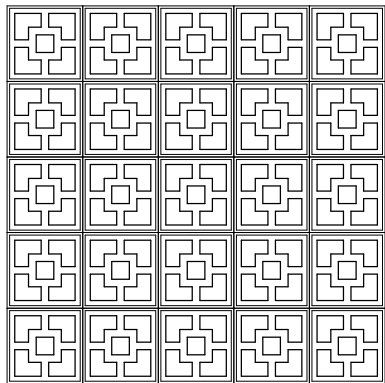

## 参考図

幾何学模様の定型ブロックを繰り返し配置することで、オリエンタルな壁面テクスチャーを生み出すアート・デコールの新シリーズです。

EPS基材を硬質ウレタンでコーティングしており、内外装共にご使用いただけます。

※AB-3

※上記製品のほか、御希望にあわせ多様な形状を特注制作できますので、お気軽にご相談下さい。

Type	サイズ (参考)	参考価格
AB-1~5	H300 x W300 x D40	17,000円/㎡
AB-6~10	H300 x W300 x D40	15,000円/㎡

AB-1

AB-2

AB-3

AB-4

AB-5

AB-6

AB-7

AB-8