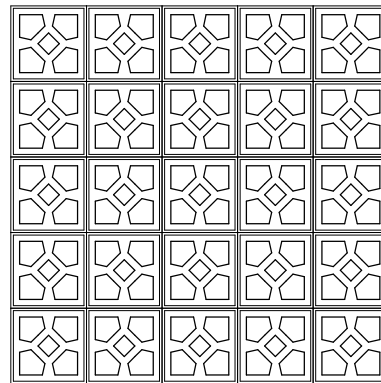

## 参考図

幾何学模様の定型ブロックを繰り返し配置することで、オリエンタルな壁面テクスチャーを生み出すアート・デコールの新シリーズです。

EPS基材を硬質ウレタンでコーティングしており、内外装共にご使用いただけます。

※AB-3

※上記製品のほか、御希望にあわせ多様な形状を特注制作できますので、お気軽にご相談下さい。

Type	サイズ (参考)	参考価格
AB-1~5	H300 x W300 x D40	17,000円/㎡
AB-6~10	H300 x W300 x D40	15,000円/㎡

AB-1

AB-2

AB-3

AB-4

AB-5

AB-6

AB-7

AB-8

AB-9

AB-10

※無塗装品。仕上塗装は取付後、現場にてお願いします(水性弾性塗料をご使用下さい)。

※アート・ブロックは必ずしも1ブロック(300x300)単位での販売、取付ではありません。設計図面受領後、取付面の寸法、施工効率を考え最適なユニットあたりのブロック数をご相談させていただきます。

※幾何学模様の模様厚について、硬質ウレタンコーティングを施す都合上、模様の細かさによって模様厚を決定致します。上記は概ね10mm~20mmの模様厚を想定していますが、それ以上の厚みをご要望の場合、1ブロック(300x300)で表す模様を4ブロック(600x600)で表すようご提案させていただきます。