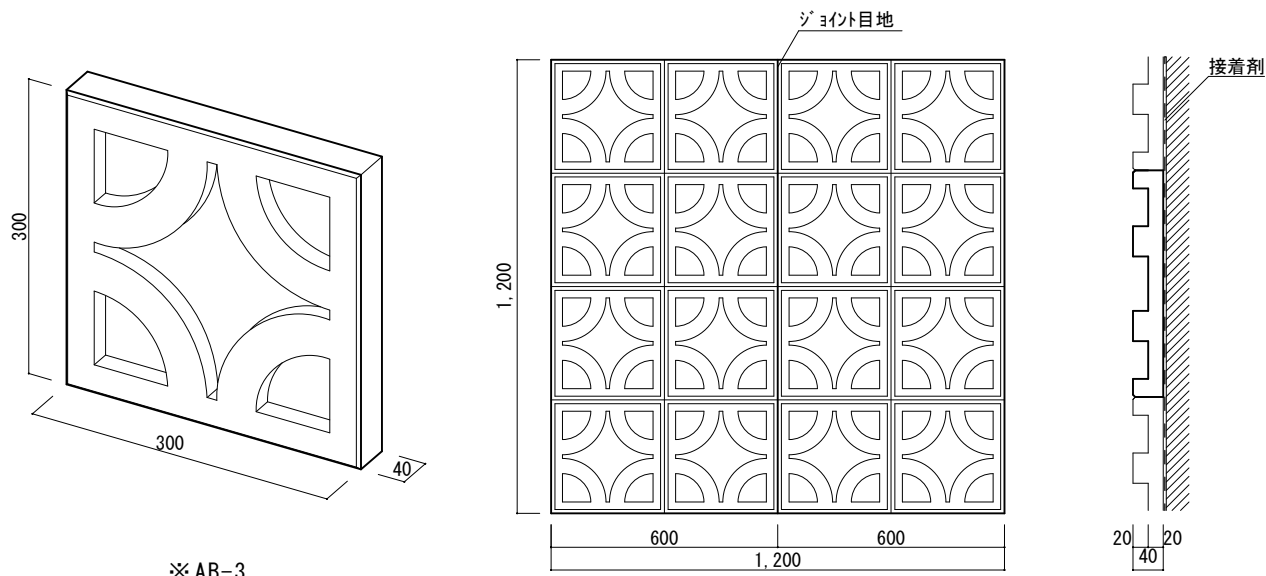

## 参考図

幾何学模様の定型ブロックを繰り返し配置することで、オリエンタルな壁面テクスチャーを生み出すアート・デコールの新シリーズです。

EPS基材を硬質ウレタンでコーティングしており、内外装共にご使用いただけます。

※AB-3

※上記製品のほか、御希望にあわせ多様な形状を特注制作できますので、お気軽にご相談下さい。

Type	サイズ (参考)	参考価格
AB-1~5	H300 x W300 x D40	17,000円/㎡
AB-6~10	H300 x W300 x D40	15,000円/㎡

AB-9

AB-10

※無塗装品。仕上塗装は取付後、現場にてお願いします(水性弾性塗料をご使用下さい)。

※アート・ブロックは必ずしも1ブロック(300x300)単位での販売、取付ではありません。設計図面受領後、取付面の寸法、施工効率を考え最適なユニットあたりのブロック数をご相談させていただきます。

※幾何学模様の模様厚について、硬質ウレタンコーティングを施す都合上、模様の細かさによって模様厚を決定致します。上記は概ね10mm~20mmの模様厚を想定していますが、それ以上の厚みをご要望の場合、1ブロック(300x300)で表す模様を4ブロック(600x600)で表すようご提案させていただきます。