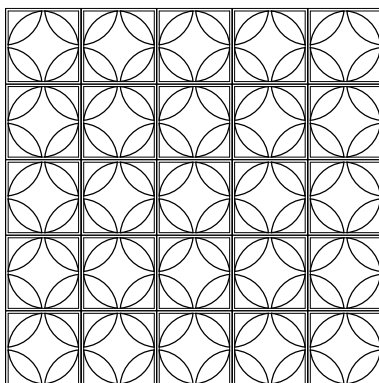

## 参考図

幾何学模様の定型ブロックを繰り返し配置することで、オリエンタルな壁面テクスチャーを生み出すアート・デコールの新シリーズです。

EPS基材を硬質ウレタンでコーティングしており、内外装共にご使用いただけます。

※AB-3

※上記製品のほか、御希望にあわせ多様な形状を特注制作できますので、お気軽にご相談下さい。

Type	サイズ (参考)	参考価格
AB-1~5	H300 x W300 x D40	17,000円/㎡
AB-6~10	H300 x W300 x D40	15,000円/㎡

AB-1

AB-2

AB-3

AB-4

AB-5

AB-6

AB-7

AB-8

AB-9

AB-10

※無塗装品。仕上塗装は取付後、現場にてお願いします(水性弾性塗料をご使用下さい)。

※アート・ブロックは必ずしも1ブロック(300x300)単位での販売、取付ではありません。設計図面受領後、取付面の寸法、施工効率を考え最適なユニットあたりのブロック数をご相談させていただきます。

※幾何学模様の模様厚について、硬質ウレタンコーティングを施す都合上、模様の細かさによって模様厚を決定致します。上記は概ね10mm~20mmの模様厚を想定していますが、それ以上の厚みをご要望の場合、1ブロック(300x300)で表す模様を4ブロック(600x600)で表すようご提案させていただきます。