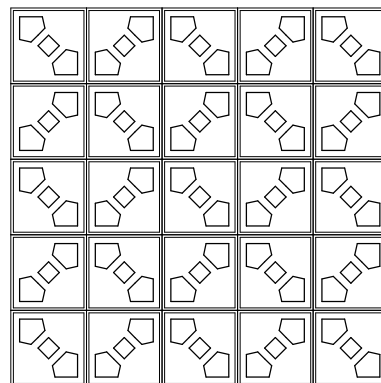

# アート・ブロック

## 参考図

幾何学模様の定型ブロックを繰り返し配置することで、オリエンタルな壁面テクスチャーを生み出すアート・デコールの新シリーズです。

EPS基材を硬質ウレタンでコーティングしており、内外装共にご使用いただけます。

※AB-3

※上記製品のほか、御希望にあわせ多様な形状を特注制作できますので、お気軽にご相談下さい。

Type	サイズ (参考)	参考価格
AB-1~5	H300 x W300 x D40	17,000円/㎡
AB-6~10	H300 x W300 x D40	15,000円/㎡

AB-1

AB-2

AB-3

AB-4

AB-5

AB-6

AB-7

AB-8

AB-9

AB-10

※無塗装品。仕上塗装は取付後、現場にてお願いします(水性弾性塗料をご使用下さい)。

※アート・ブロックは必ずしも1ブロック(300x300)単位での販売、取付ではありません。設計図面受領後、取付面の寸法、施工効率を考え最適なユニットあたりのブロック数をご相談させていただきます。

※幾何学模様の模様厚について、硬質ウレタンコーティングを施す都合上、模様の細かさによって模様厚を決定致します。上記は概ね10mm~20mmの模様厚を想定していますが、それ以上の厚みをご要望の場合、1ブロック(300x300)で表す模様を4ブロック(600x600)で表すようご提案させていただきます。