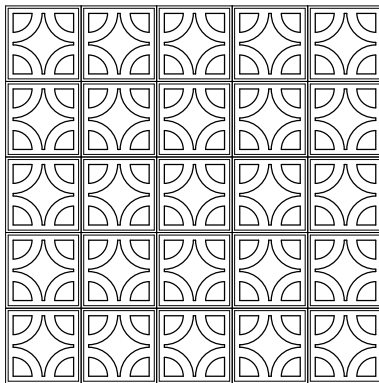

## 参考図

幾何学模様の定型ブロックを繰り返し配置することで、オリエンタルな壁面テクスチャーを生み出すアート・デコールの新シリーズです。

EPS基材を硬質ウレタンでコーティングしており、内外装共にご使用いただけます。

※AB-3

※上記製品のほか、御希望にあわせ多様な形状を特注制作できますので、お気軽にご相談下さい。

Type	サイズ (参考)	参考価格
AB-1~5	H300 x W300 x D40	17,000円/㎡
AB-6~10	H300 x W300 x D40	15,000円/㎡

AB-1

AB-2

AB-3

AB-4

AB-5

AB-6

AB-7

AB-8