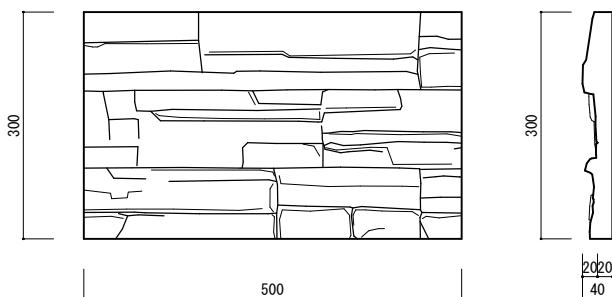

## パネル製品ラインナップ

<b>AP-001</b>	
擬石模様	三角ボダー

<b>AP-002</b>	
擬石模様	乱積み

<b>AP-003</b>	
擬石模様	小端積み

**AP-004**  
擬石模様 平石積み

ソフトカラー仕上

**AP-005**  
レンガ・タイル模様 2丁掛け

タイル調仕上