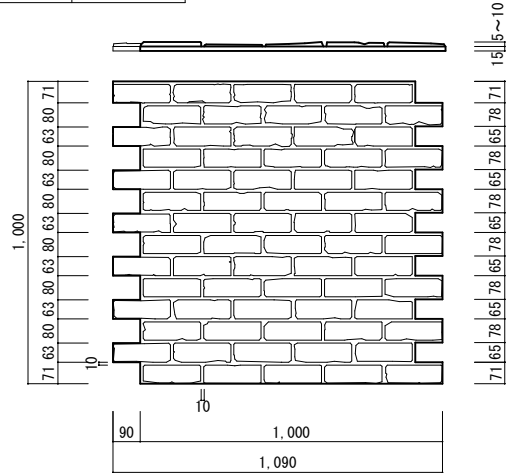

発泡ポリスチレンをベースとした、非常に軽量のパネル、ブロック材です。簡易施工。  
軽量のため、震災時の脱落、怪我の心配が軽減されます。

## パネル製品ラインナップ

<b>AP-001</b>	
擬石模様	三角ボダー

<b>AP-002</b>	
擬石模様	乱積み

<b>AP-003</b>	
擬石模様	小端積み

**AP-004**  
擬石模様 平石積み

ソフトカラー仕上

**AP-005**  
レンガ・タイル模様 2丁掛け

タイル調仕上

**AP-005**  
レンガ・タイル模様 2丁掛け

赤レンガ調仕上

Type	サイズ (参考)	参考価格
無塗装品	EPS + 硬質ウレタンコーティング	6,800円/㎡
石調塗装	EPS + 硬質ウレタンコーティング + 石調エイジング塗装	12,000円/㎡