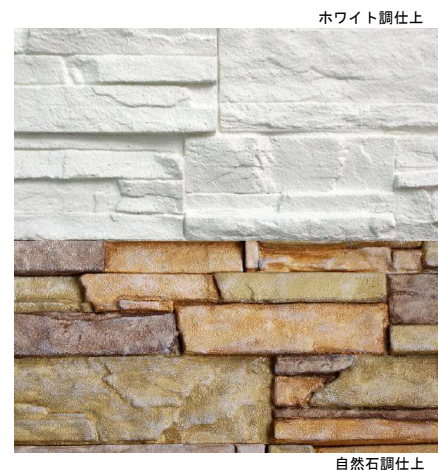

発泡ポリスチレンをベースとした、非常に軽量のパネル、ブロック材です。簡易施工。  
軽量のため、震災時の脱落、怪我の心配が軽減されます。

## パネル製品ラインナップ

<b>AP-001</b>	
擬石模様	三角ボダー

<b>AP-002</b>	
擬石模様	乱積み

<b>AP-003</b>	
擬石模様	小端積み

**AP-004**  
擬石模様 平石積み

ソフトカラー仕上

**AP-005**  
レンガ・タイル模様 2丁掛け

タイル調仕上