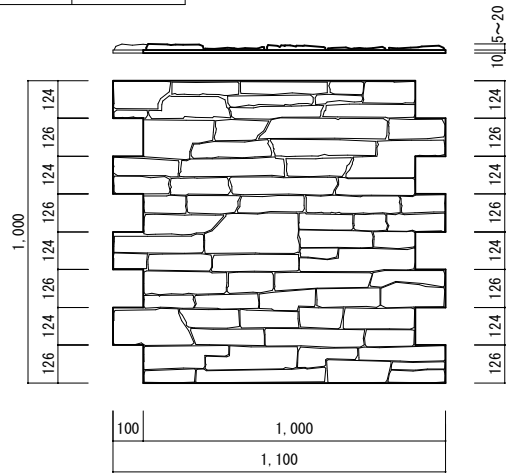

発泡ポリスチレンをベースとした、非常に軽量のパネル、ブロック材です。簡易施工。  
軽量のため、震災時の脱落、怪我の心配が軽減されます。

## パネル製品ラインナップ

<b>AP-001</b>	
擬石模様	三角ボダー

<b>AP-002</b>	
擬石模様	乱積み

<b>AP-003</b>	
擬石模様	小端積み

**AP-004**  
擬石模様 平石積み

ソフトカラー仕上

**AP-005**  
レンガ・タイル模様 2丁掛け

タイル調仕上

**AP-005**  
レンガ・タイル模様 2丁掛け

赤レンガ調仕上

Type	サイズ (参考)	参考価格
無塗装品	EPS + 硬質ウレタンコーティング	6,800円/㎡
石調塗装	EPS + 硬質ウレタンコーティング + 石調エイジング塗装	12,000円/㎡