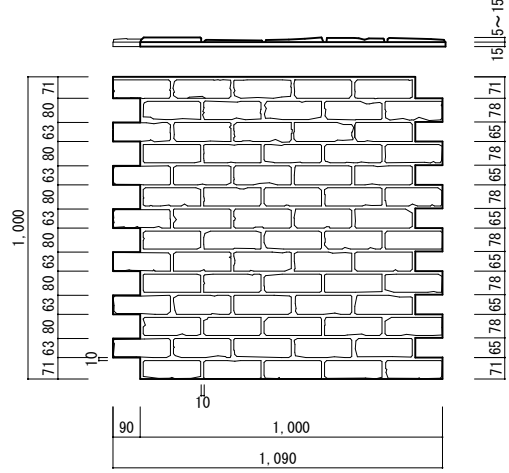

発泡ポリスチレンをベースとした、非常に軽量のパネル、ブロック材です。簡易施工。  
軽量のため、震災時の脱落、怪我の心配が軽減されます。

## パネル製品ラインナップ

<b>AP-001</b>	
擬石模様	三角ボダー

<b>AP-002</b>	
擬石模様	乱積み

<b>AP-003</b>	
擬石模様	小端積み

**AP-004**  
擬石模様 平石積み

ソフトカラー仕上

**AP-005**  
レンガ・タイル模様 2丁掛け

タイル調仕上

**AP-005**  
レンガ・タイル模様 2丁掛け

赤レンガ調仕上

Type	サイズ (参考)	参考価格
無塗装品	EPS + 硬質ウレタンコーティング	6,800円/㎡
石調塗装	EPS + 硬質ウレタンコーティング + 石調エイジング塗装	12,000円/㎡