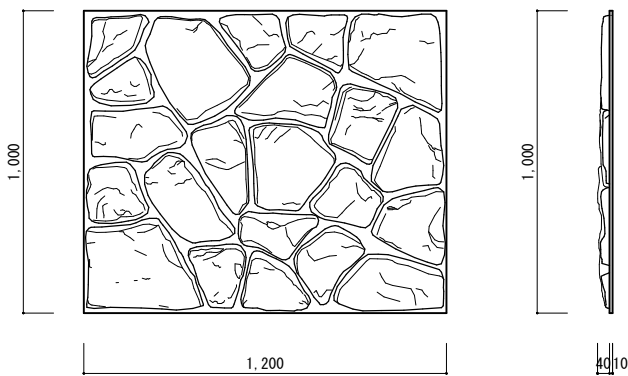

発泡ポリスチレンをベースとした、非常に軽量のパネル、ブロック材です。簡易施工。  
軽量のため、震災時の脱落、怪我の心配が軽減されます。

## パネル製品ラインナップ

<b>AP-001</b>	
擬石模様	三角ボダー

<b>AP-002</b>	
擬石模様	乱積み

<b>AP-003</b>	
擬石模様	小端積み

**AP-004**  
擬石模様 平石積み

ソフトカラー仕上

**AP-005**  
レンガ・タイル模様 2丁掛け

タイル調仕上