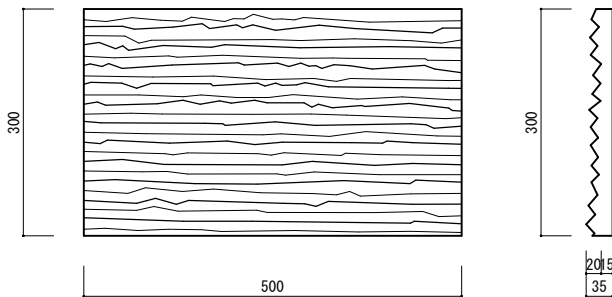

発泡ポリスチレンをベースとした、非常に軽量のパネル、ブロック材です。簡易施工。
軽量のため、震災時の脱落、怪我の心配が軽減されます。

パネル製品ラインナップ

AP-001	
擬石模様	三角ボダー